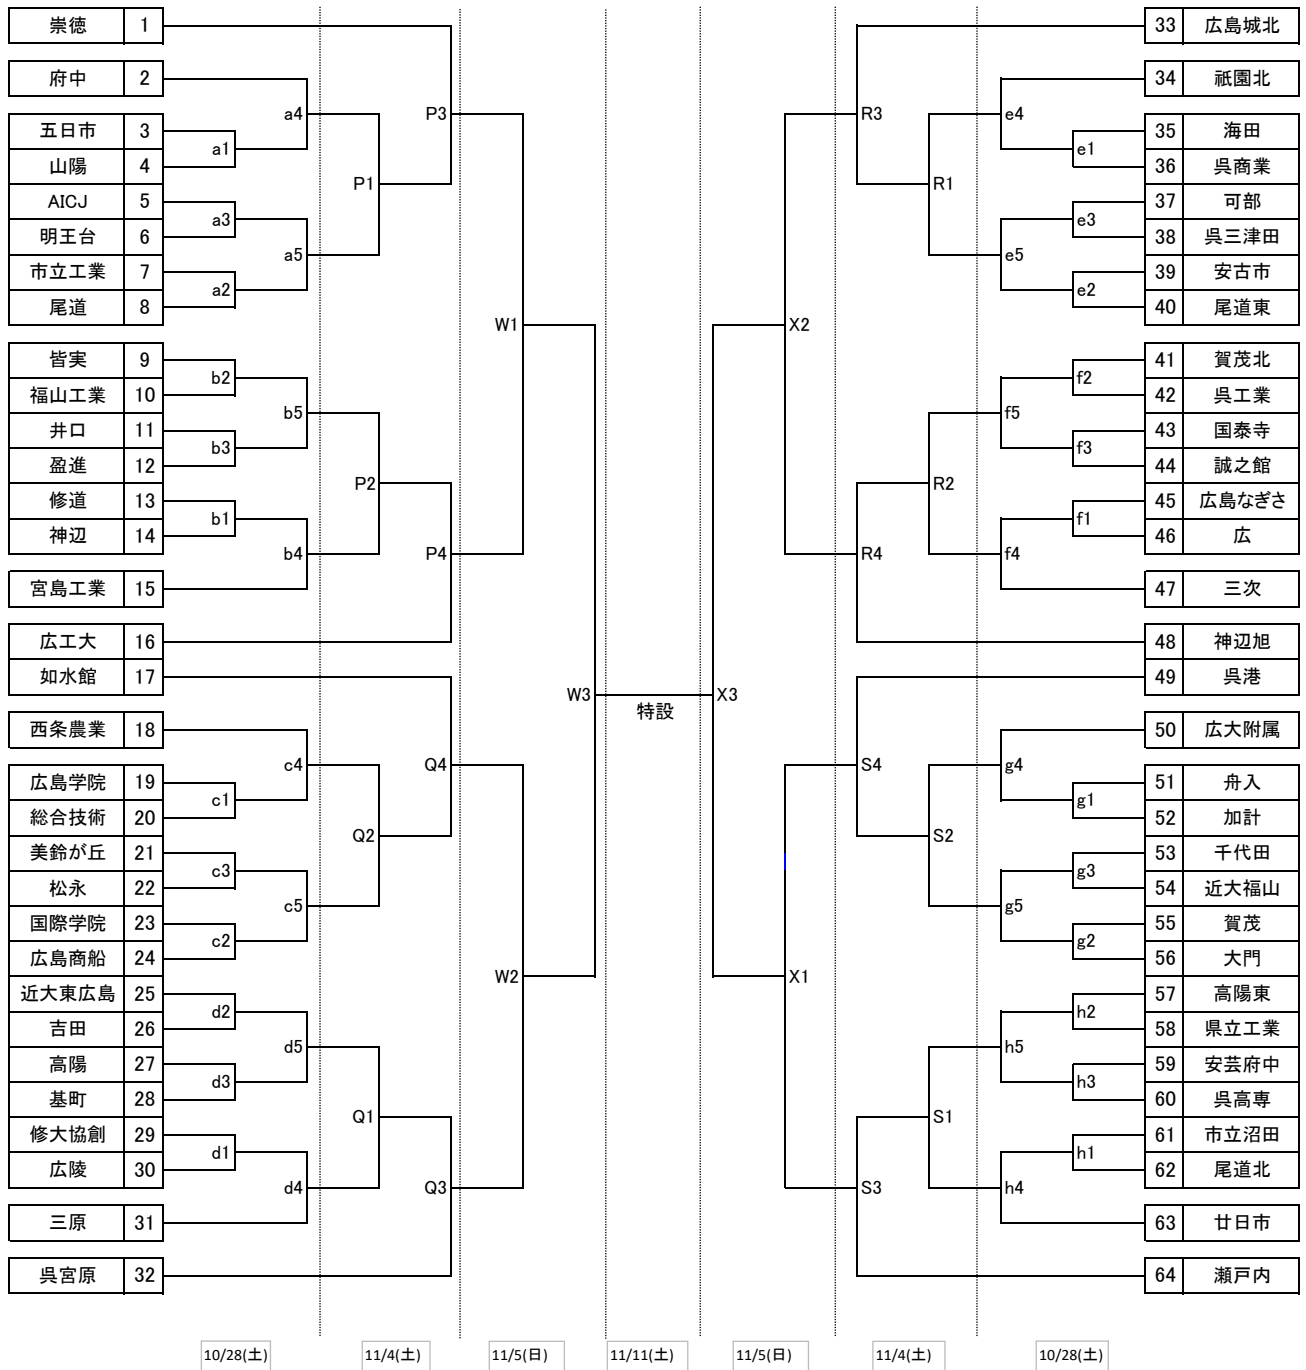

## 第76回全日本バレーボール高等学校選手権大会 広島県予選会（男子組み合わせ）

日	会場	コート	会場責任	競技責任	審判責任	入校	代表者会議	開館	プロトコール	試合間
10月28日(土)	松永	b・c	久岡	寒川	首藤	9:00	10:00	代表者会議終了後	10:40	10分
	神辺旭	g・h	西村	廣田	渡邊	-		9:00		10分
	吉田運動公園	a・d	川崎	小笹山	田頭	-		代表者会議終了後		10分
	三次	e・f	板木	阿南	古原	9:00		10分		
11月4日(土)	マエダハウジング 東区スポーツセンター	P・Q(サブ) ・R・S				-	9:00		10分	
11月5日(日)	マエダハウジング 東区スポーツセンター	W・X				-			10分 連続20分	
11月11日(土)	広島県立総合体育館	特設					12:00	8:30	13:15	設定時刻